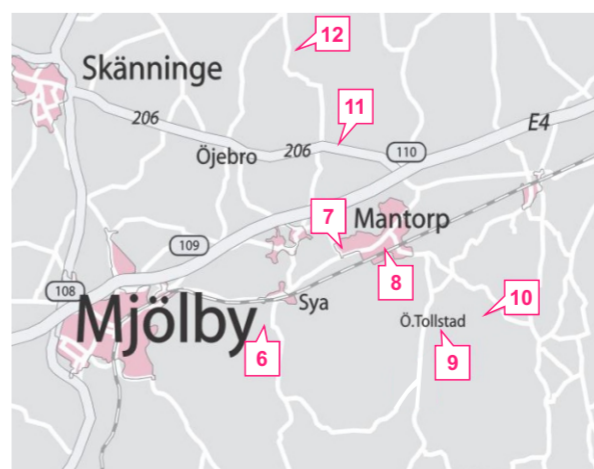

9 Jane Kruse af Verchou

Skulptur och grafik. Tel 0709-38 02 81, Trädgårdslund, Östra Tollstad. Från Mantorp, kör mot Ö. Tollstad, innan kyrkan sväng vänster mot Braxstad. www.janekruse.se

Gästutställare:

Karin Axelsson

Blandteknik. Tel 0727-14 94 65.

Eric Lif

Metall och svetskonst. Tel 0707-68 12 06.

10 Margareta Johansson

Foto och akvarell. Tel 0736-27 98 37, Junibacken, Himmelsby. Från Mantorp, kör mot Ulrika, kör rakt fram i ca 5,5 km och passera första Himmelsbyskylten. Sväng in vid nästa infart till Himmelsby. Första huset på höger sida. www.margareta-johansson.se

Gästutställare:

Peter Larsliden

Silversmide. www.zilverzmen.se, Tel 0735-65 55 04.

11 Anna Ericsson

Keramik, skulptur och bildkonst i olika tekniker. Tel 0736-14 88 66, Gottlösa gamla lanthandel. Umed väg 206 vid Gottlösa www.annasatelj.com

12 Helen Boreson Holmberg

Måleri olja. 0707-25 88 08, Sörby Normlösa. Från Öjebro: 5 km till Normlösa kyrka, håll höger mot Gottlösa 1 km, sväng vänster, 400m. Från Gottlösa: 4 km mot Normlösa, sväng höger, 400 m. www.helenskonst.se

Hogstad

13 Anna-Maria Folkesson

Måleri, keramik och skulptur. Tel 0733-56 13 13. Hogstad Prästgård. OBS! inte vid kyrkan - Från Mjölby kör till Hogstad, 7 km. Sväng vänster mot Hadelöv. Sedan 600 m till Krakstad. www.studiokrax.se

Gästutställare:

Wilma Dalgaard

Keramik. Tel 0793-34 49 55.

14 Eva Lundqvist Häll

Akvarell. Tel 0705-16 87 80, Hogstad herrgård. Sväng höger i Hogstad mot kyrkan, följ skyltning.

www.mjolbykonstforening.se