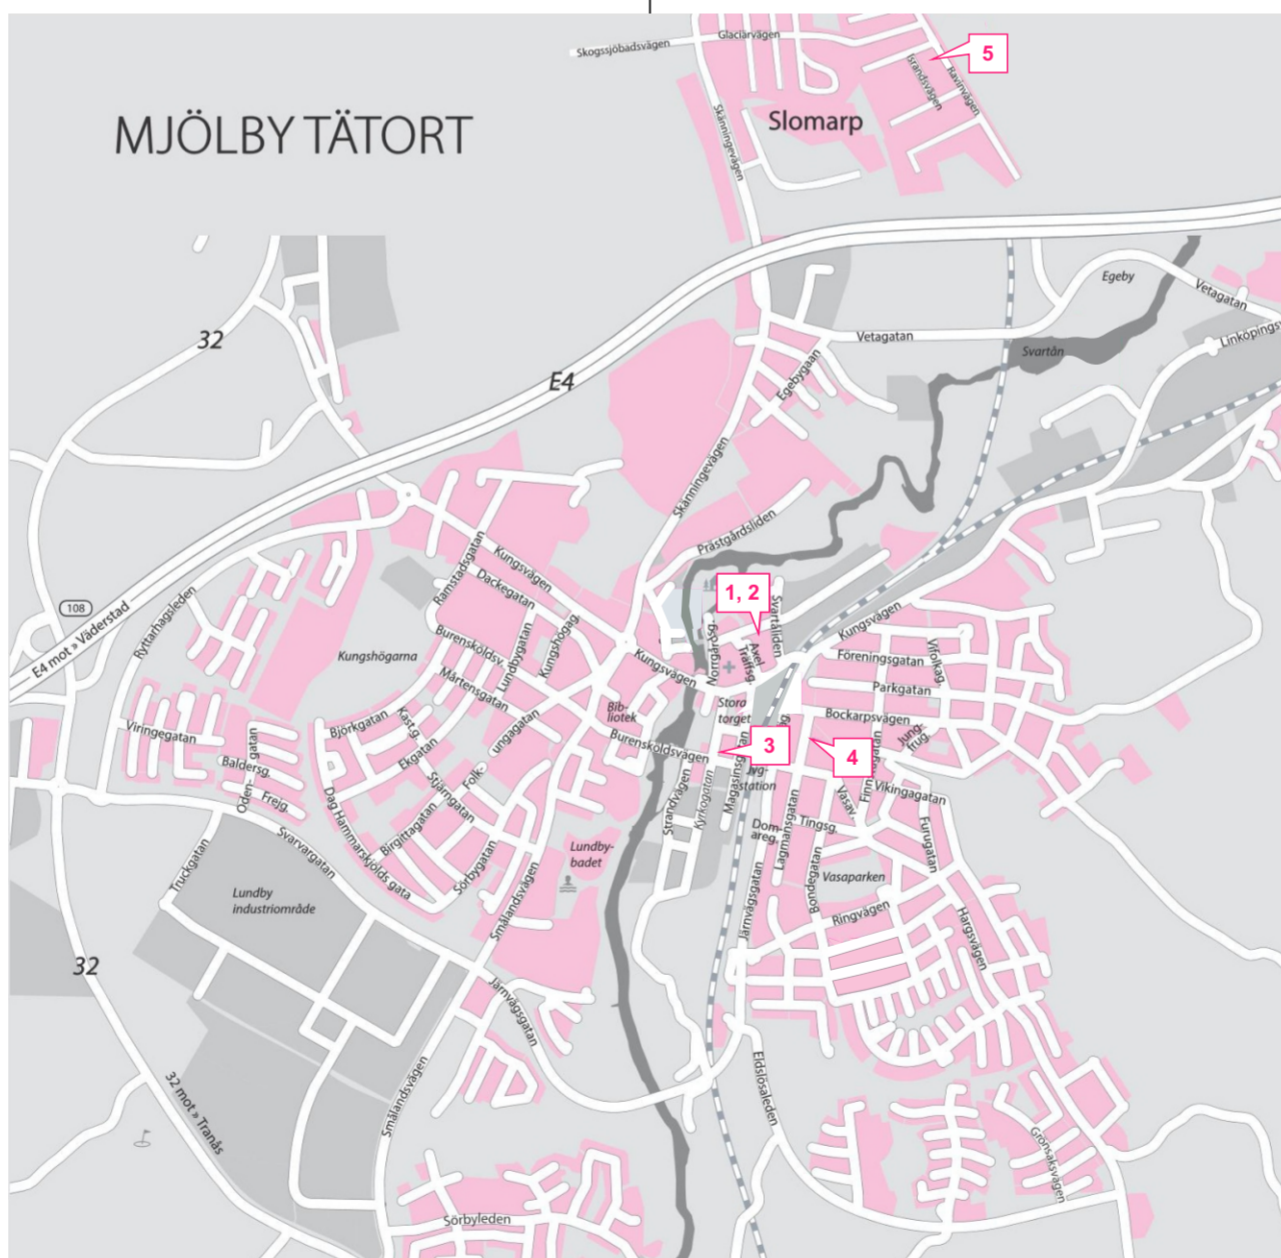

9 Jane Kruse af Verchou

Skulptur och grafik. Tel 0709-38 02 81, Trädgårdslund, Östra Tollstad. Från Mantorp, kör mot Ö. Tollstad, innan kyrkan sväng vänster mot Braxstad. www.janekruse.se

Gästutställare:

Karin Axelsson

Blandteknik. Tel 0727-14 94 65.

Eric Lif

Metall och svetskonst. Tel 0707-68 12 06.

10 Margareta Johansson

Foto och akvarell. Tel 0736-27 98 37, Junibacken, Himmelsby. Från Mantorp, kör mot Ulrika, kör rakt fram i ca 5,5 km och passera första Himmelsbyskylten. Sväng in vid nästa infart till Himmelsby. Första huset på höger sida. www.margareta-johansson.se

Gästutställare:

Peter Larsliden

Silversmide. www.zilverzmen.se, Tel 0735-65 55 04.

11 Anna Ericsson

Keramik, skulptur och bildkonst i olika tekniker. Tel 0736-14 88 66, Gottlösa gamla lanthandel. Umed väg 206 vid Gottlösa www.annasatelj.com

12 Helen Boreson Holmberg

Måleri olja. 0707-25 88 08, Sörby Normlösa. Från Öjebro: 5 km till Normlösa kyrka, håll höger mot Gottlösa 1 km, sväng vänster, 400m. Från Gottlösa: 4 km mot Normlösa, sväng höger, 400 m. www.helenskonst.se

Hogstad

13 Anna-Maria Folkesson

Måleri, keramik och skulptur. Tel 0733-56 13 13. Hogstad Prästgård. OBS! inte vid kyrkan - Från Mjölby kör till Hogstad, 7 km. Sväng vänster mot Hadelöv. Sedan 600 m till Krakstad. www.studiokrax.se

Gästutställare:

Wilma Dalgaard

Keramik. Tel 0793-34 49 55.

14 Eva Lundqvist Häll

Akvarell. Tel 0705-16 87 80, Hogstad herrgård. Sväng höger i Hogstad mot kyrkan, följ skyltning.

www.mjolbykonstforening.se